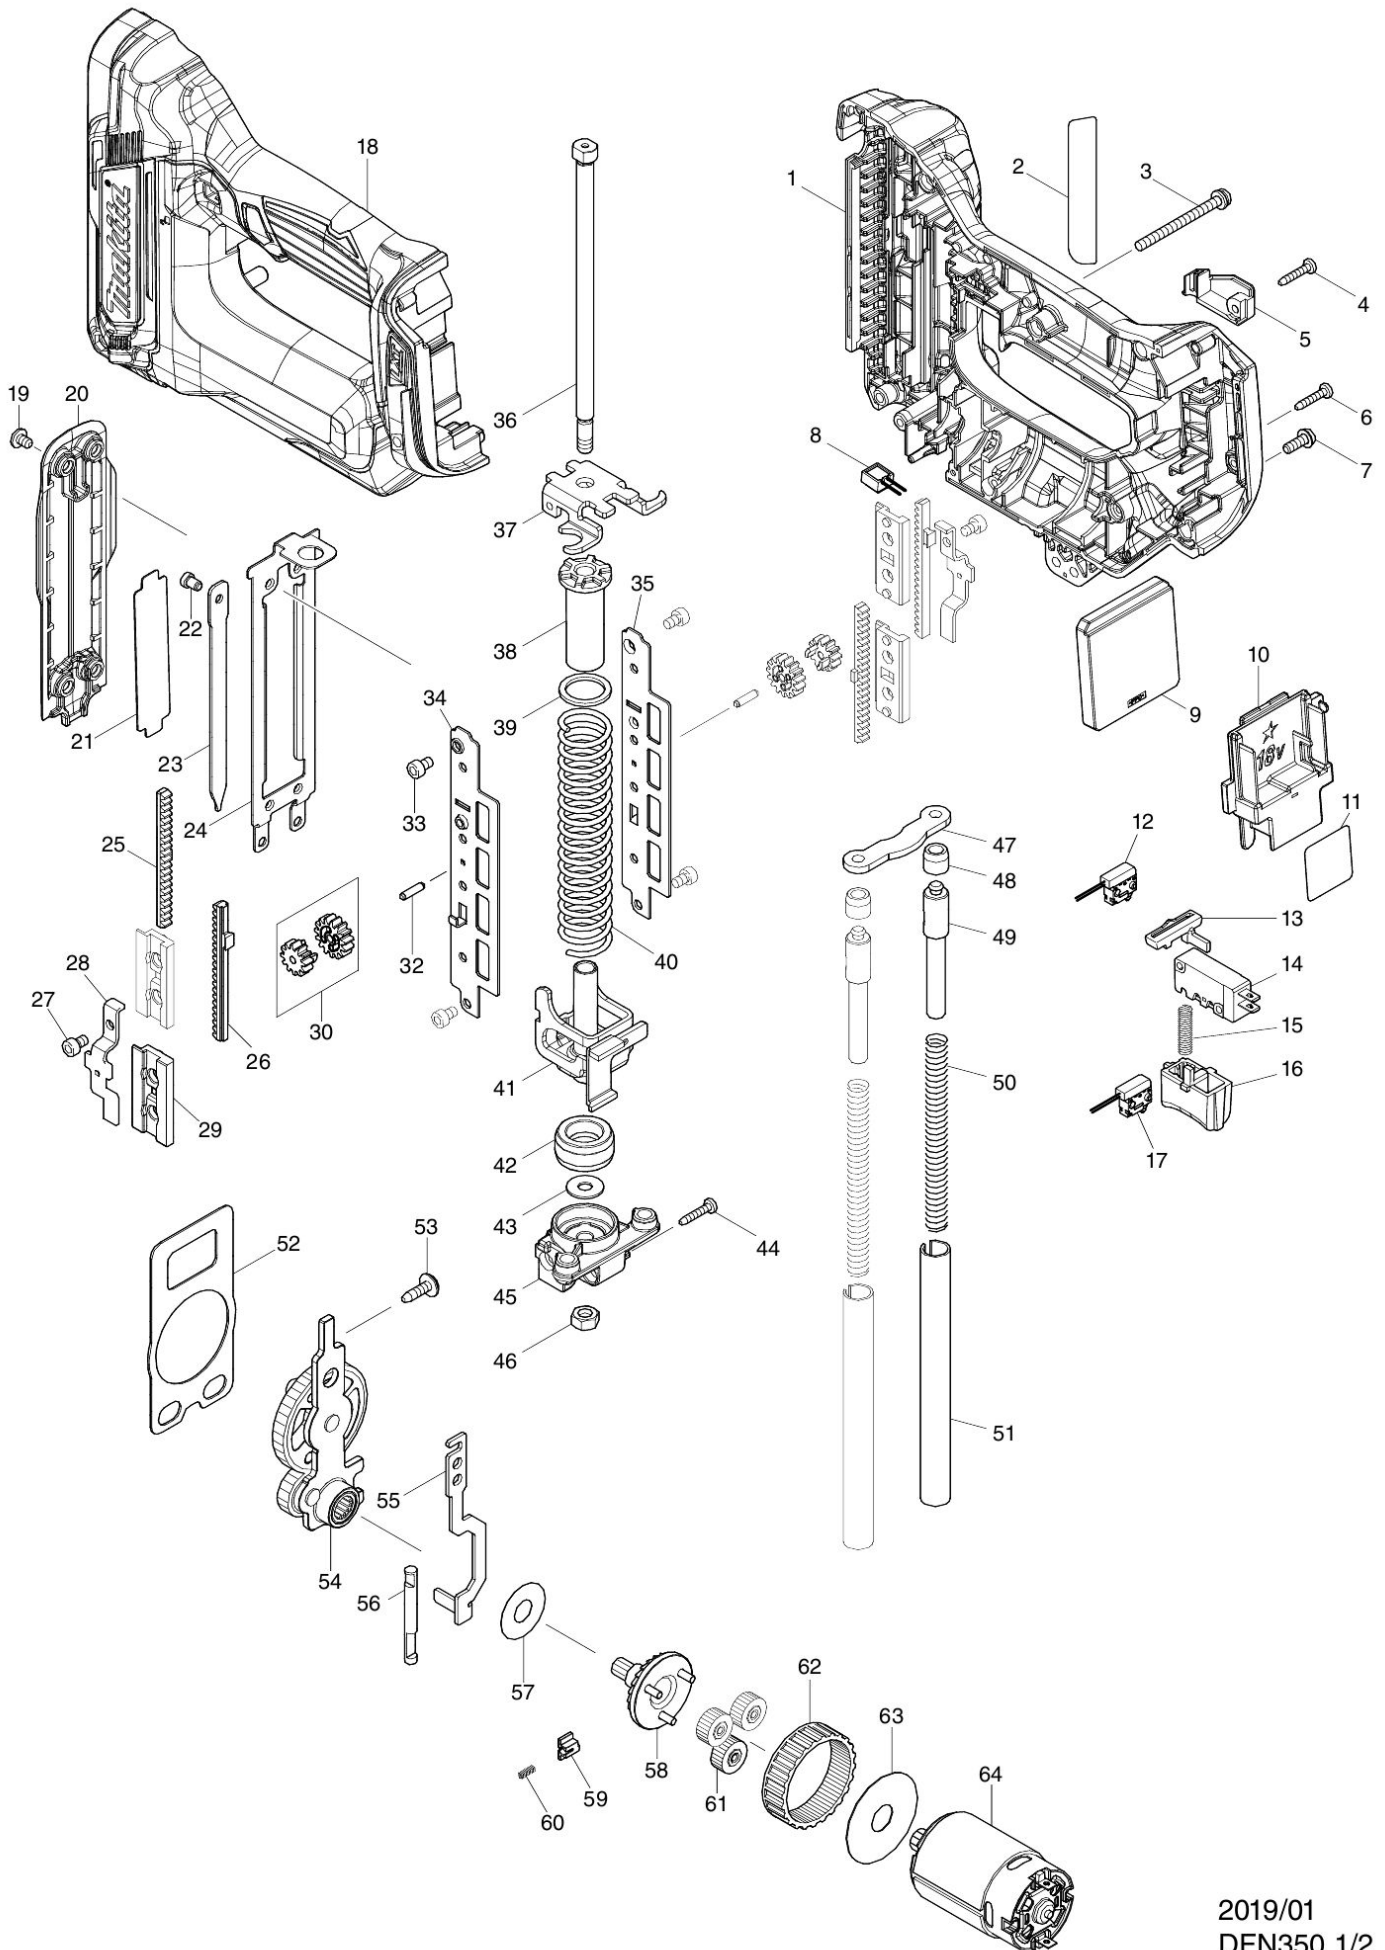

# Partdrawing for DFN350Z - Motordeel

2019/01  
DFN350 1/2

Nr.	Part nr.	Name
001	183L67-6	Motorhuis DFN350
001C10	263005-3	Rubber Pen 6 AC320H P
001C20	252126-6	Borgmoer M4X7Mm Mt070
001C30	931102-0	Zeskantmoer M4 A
002	855T69-7	Naamplaat DFN350
003	911571-1	Kruiskopschroef M4X45Mm A
004	266429-2	Tapschroef 3X16 P
005	457385-9	Huisdeksel Dpt353
006	266429-2	Tapschroef 3X16 P
007	911116-5	Schroef 4X12 A
008	620507-6	Licht Circuit Dst111
009	632N38-7	Controller DFN350
010	643899-6	Aansluitunit Bcl182D(3 Cont)
011	855T76-0	Label serienr DFN350
012	632G60-2	Schakelaar Dst111
013	456799-9	Blokkeerplaat Dst111
014	651910-0	Schakelaar D2Vw-01-3Hs
015	232370-1	Drukveer 5 Dpt353
016	457386-7	Schakelknop Dpt353 P
017	632K06-2	Schakelaar Dpt353
018	183L67-6	Motorhuis DFN350
018C10	263005-3	Rubber Pen 6 AC320H P
018C20	252126-6	Borgmoer M4X7Mm Mt070
018C30	931102-0	Zeskantmoer M4 A
019	915101-0	Schroef M4X6
020	459369-3	Afdekkap DFN350
021	347528-0	Glijplaat DFN350
022	256882-0	Pen 4mm DFN350
023	347519-1	Slagpen DFN350
024	347521-4	Nagelgeleider DFN350
025	310924-5	Balansgewicht A DFN350 P
026	310925-3	Balansgewicht B DFN350
027	251566-5	Inbusbout M4X6Mm
028	347146-4	Tandwielgeleider Dpt353
029	457390-6	Balansgewicht Houder DPT353 P
030	136104-3	Tandwielset DFN350 A
032	326902-5	Tandwielas Dpt353
033	266199-3	Inbusbout M4X6
034	347145-6	Geleiderail R Dpt353
035	347144-8	Geleiderail L Dpt353
036	326903-3	Voeringsbout Dpt353
037	347526-4	Bodemplaat DFN350 P
038	459311-4	Veerhouder DFN350
039	347522-2	Veerbasis DFN350
040	232511-9	Drukveer 17 DFN350
041	347524-8	Slagstuk DFN350 P