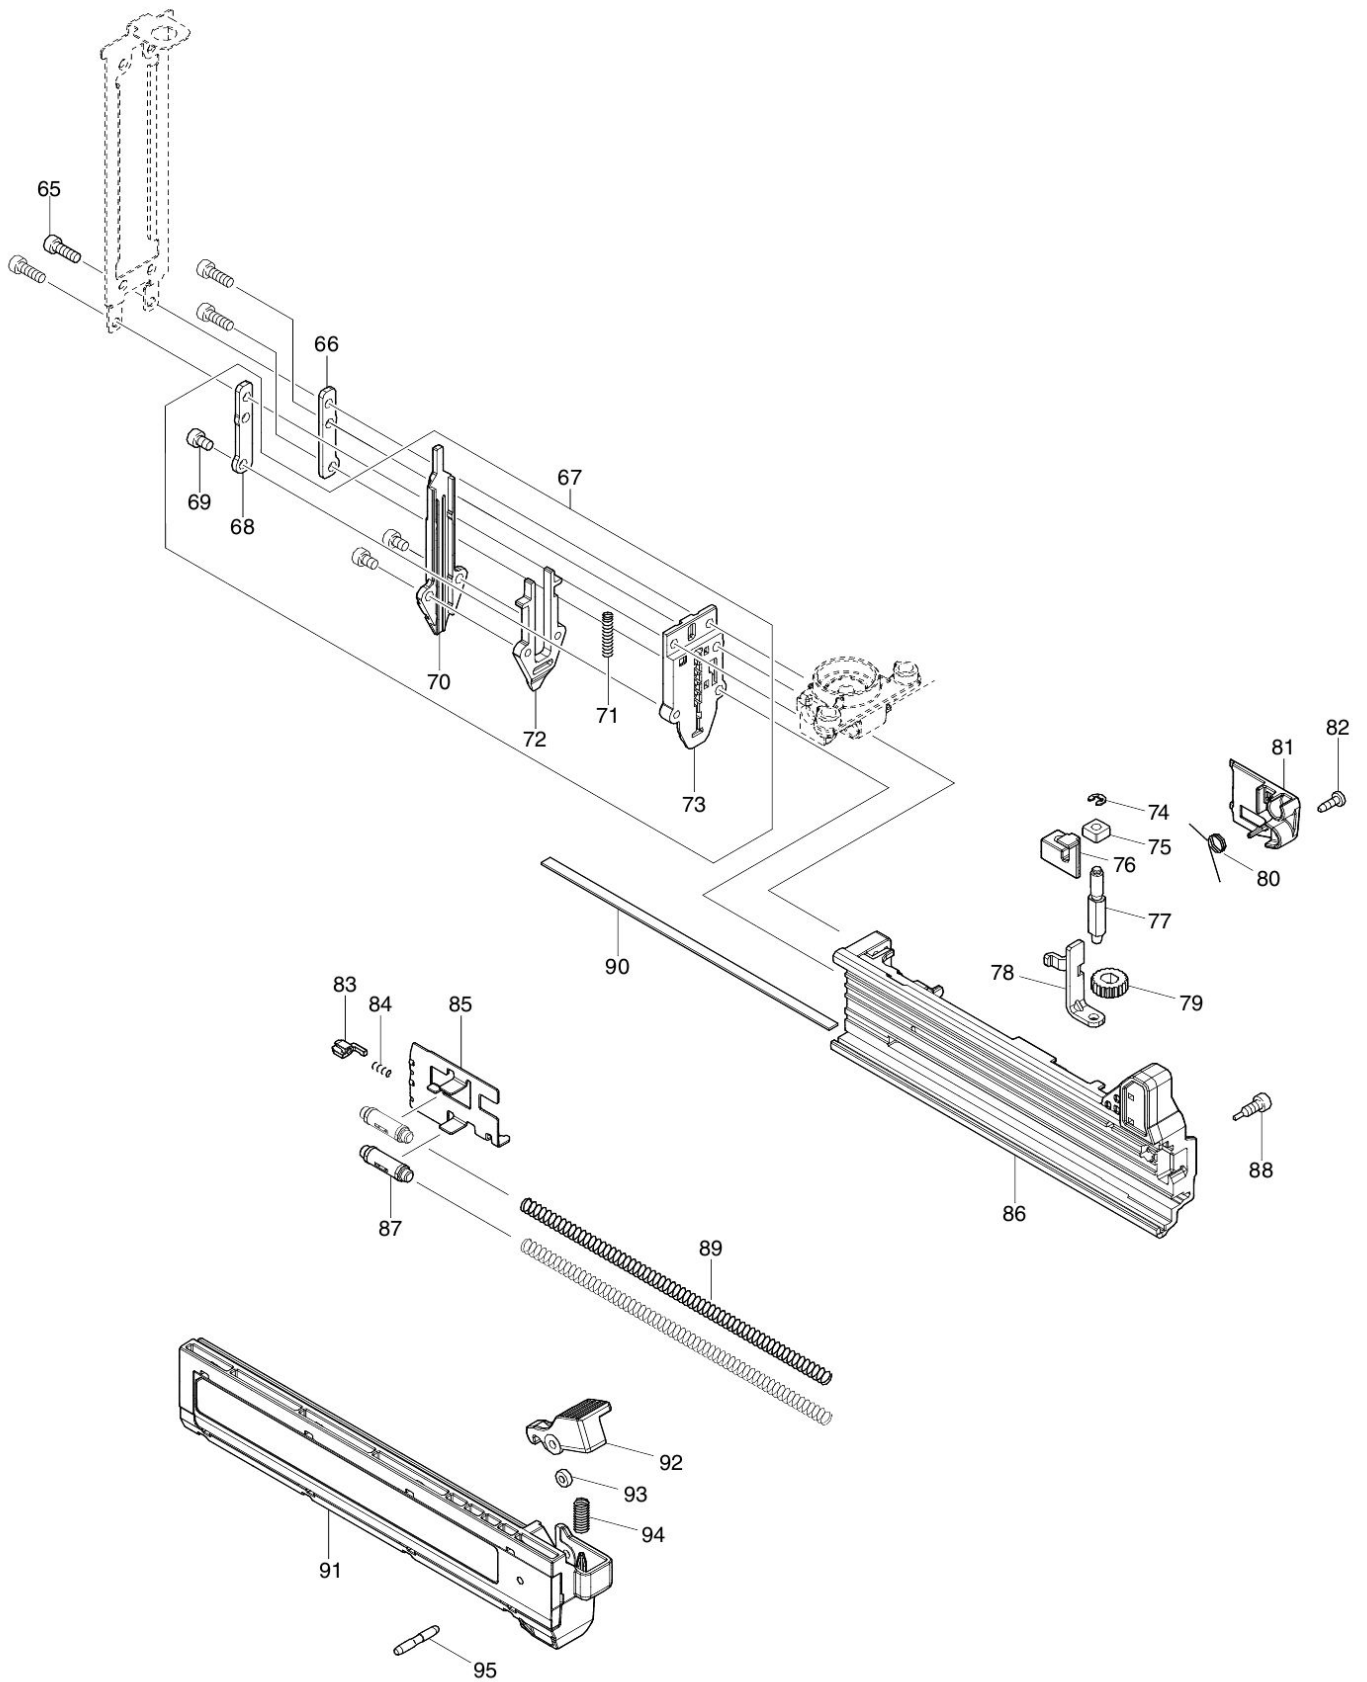

Partdrawing for DFN350Z - Slede

2019/01
DFN350 2/2

Nr.	Part nr.	Name
001	183L67-6	Motorhuis DFN350
001C10	263005-3	Rubber Pen 6 AC320H P
001C20	252126-6	Borgmoer M4X7Mm Mt070
001C30	931102-0	Zeskantmoer M4 A
002	855T69-7	Naamplaat DFN350
003	911571-1	Kruiskopschroef M4X45Mm A
004	266429-2	Tapschroef 3X16 P
005	457385-9	Huisdeksel Dpt353
006	266429-2	Tapschroef 3X16 P
007	911116-5	Schroef 4X12 A
008	620507-6	Licht Circuit Dst111
009	632N38-7	Controller DFN350
010	643899-6	Aansluitunit Bcl182D(3 Cont)
011	855T76-0	Label serienr DFN350
012	632G60-2	Schakelaar Dst111
013	456799-9	Blokkeerplaat Dst111
014	651910-0	Schakelaar D2Vw-01-3Hs
015	232370-1	Drukveer 5 Dpt353
016	457386-7	Schakelknop Dpt353 P
017	632K06-2	Schakelaar Dpt353
018	183L67-6	Motorhuis DFN350
018C10	263005-3	Rubber Pen 6 AC320H P
018C20	252126-6	Borgmoer M4X7Mm Mt070
018C30	931102-0	Zeskantmoer M4 A
019	915101-0	Schroef M4X6
020	459369-3	Afdekkap DFN350
021	347528-0	Glijplaat DFN350
022	256882-0	Pen 4mm DFN350
023	347519-1	Slagpen DFN350
024	347521-4	Nagelgeleider DFN350
025	310924-5	Balansgewicht A DFN350 P
026	310925-3	Balansgewicht B DFN350
027	251566-5	Inbusbout M4X6Mm
028	347146-4	Tandwielgeleider Dpt353
029	457390-6	Balansgewicht Houder DPT353 P
030	136104-3	Tandwielset DFN350 A
032	326902-5	Tandwielas Dpt353
033	266199-3	Inbusbout M4X6
034	347145-6	Geleiderail R Dpt353
035	347144-8	Geleiderail L Dpt353
036	326903-3	Voeringsbout Dpt353
037	347526-4	Bodemplaat DFN350 P
038	459311-4	Veerhouder DFN350
039	347522-2	Veerbasis DFN350
040	232511-9	Drukveer 17 DFN350
041	347524-8	Slagstuk DFN350 P